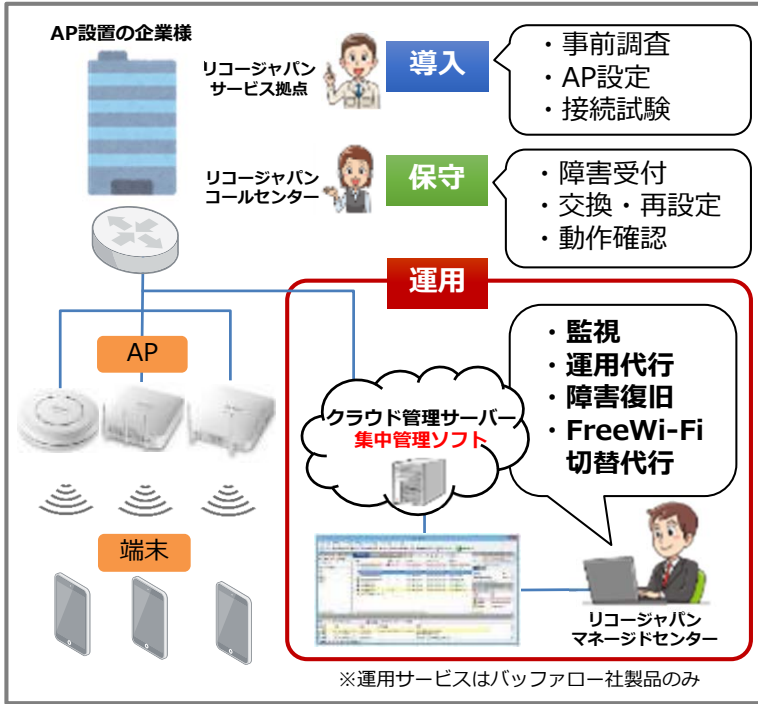

無線LANパック

- 無線LANの導入、設置、保守までワンストップで対応
- マネージドサービスにてお客様のAPを24時間365日監視

対応アクセスポイント

■ サービス概要 ※AP…無線LANアクセスポイント

導入キャンペーン実施中！ (バッファロー社AP限定)

ITKeeper 無線LANパック 事前環境調査キャンペーン

申込は3/31まで！！

【福祉介護・建設・医療・製造・観光(宿泊業)・幼保園 限定】

- | | | | |
|------------|----------------|--------------|--------------|
| 簡易
電波調査 | LAN配線
ルート確認 | 機器設置
場所選定 | 電源取得
場所確認 |
|------------|----------------|--------------|--------------|

無線LAN導入時のサーベイを
バッファロー様・リコーが**無償**で
実施いたします！